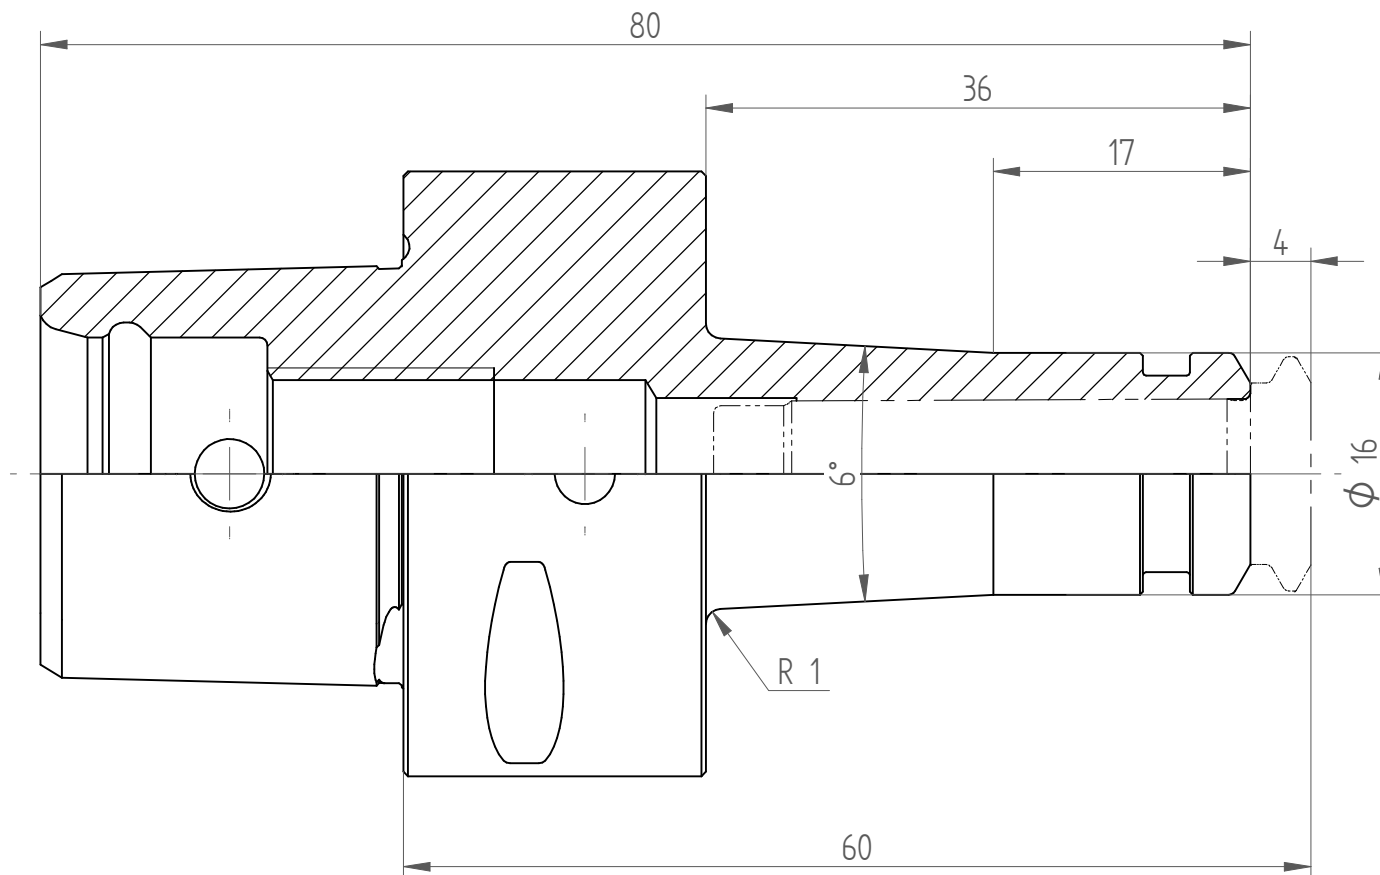

Swiss
Precision
Tools

REGO-FIX®

REGO-FIX AG
Obermattweg 60
4456 Tenniken / Switzerland

Phone +41 61 976 14 66
Fax +41 61 976 14 14
www.rego-fix.com

This is a non-controlled copy. All information given herein is subject to change without notice

The information given herein has been carefully checked and is believed to be correct. REGO-FIX, however, assumes no responsibility or liability for any errors, inaccuracies or omissions that may appear in this drawing

This document is subject to copyright laws. No part of this document may be reproduced or transmitted in any form or any means, electronic or mechanic, for any purpose, without the express written permission of REGO-FIX

Type : C4_PE10x060
Part No. : 280471020
Date : 23.04.2014
Scale : 2:1